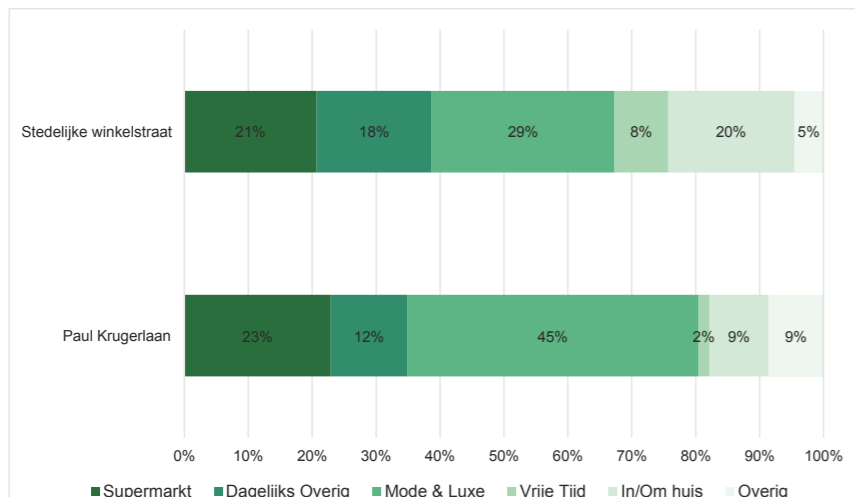

Branchering winkels (% van totaal wvo)