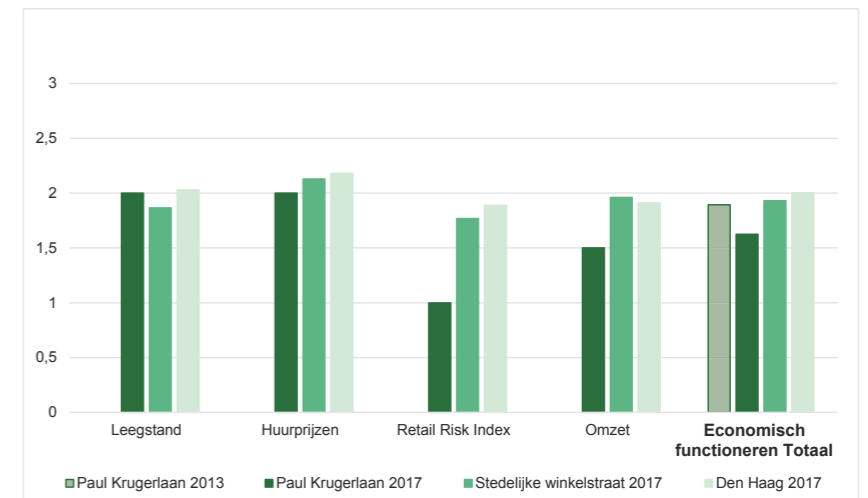

Economisch functioneren