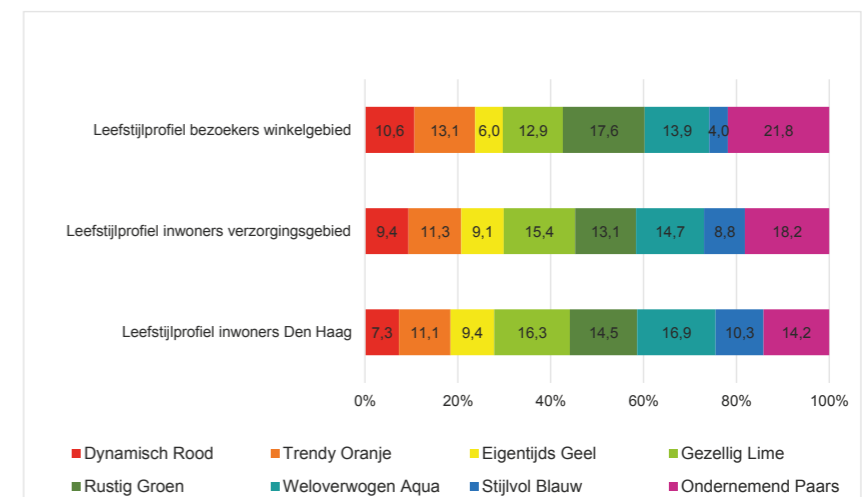

Klantenprofiel winkelgebied

Geen data van bezoekers beschikbaar Zie pagina 4-5 voor toelichting Bron: DiscVision