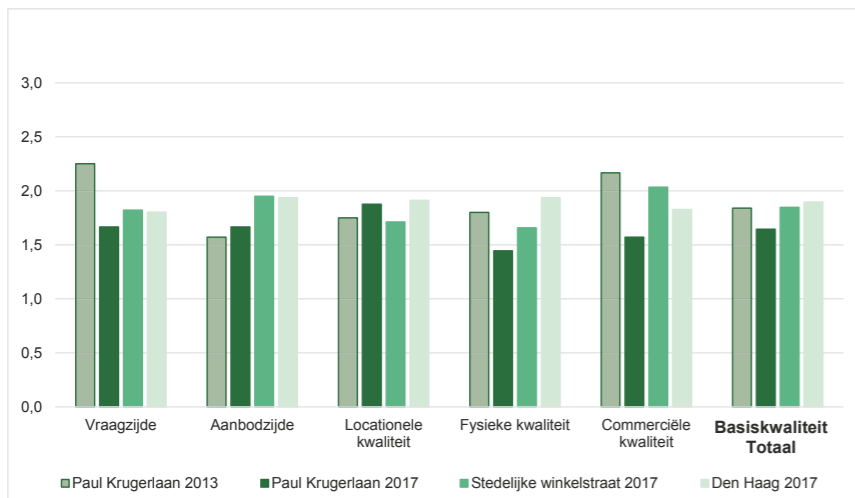

Basiskwaliteit

Hoofconclusies

Eindoordeel
De Paul Krugerlaan behoort met een 62e plek op de ranglijst tot de minder sterke winkelgebieden binnen de Haagse Hoofdwinkelstructuur. De Paul Krugerlaan scoort ondergemiddeld op zowel Basiskwaliteit als Economisch Functioneren. Beide scores zijn ook gedaald t.o.v. 2013.

Basiskwaliteit
Het winkelgebied scoort ondergemiddeld op bijna alle deelaspecten. Alleen op Locationele Kwaliteit scoort het winkelgebied iets hoger dan het gemiddelde van stedelijke winkelstraten. Daarbinnen zijn echter geen echte unieke aspecten.

Economisch Functioneren
De Paul Krugerlaan functioneert onder het gemiddelde. Het winkelgebied scoort vooral laag op het deelaspect Retail Risk Index. De leegstand fluctueert en de huurprijzen liggen fors lager dan het gemiddelde van stedelijke winkelstraten. Opvallend is de hoge toevloeiing in de niet-dagelijkse sector, waarschijnlijk door het specifieke modische aanbod.