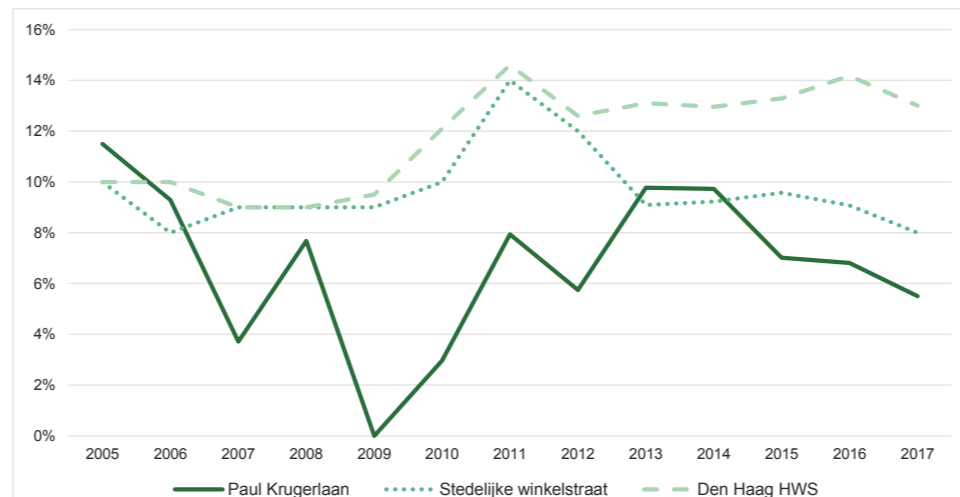

Ontwikkeling leegstand 2005-2017 (in %)